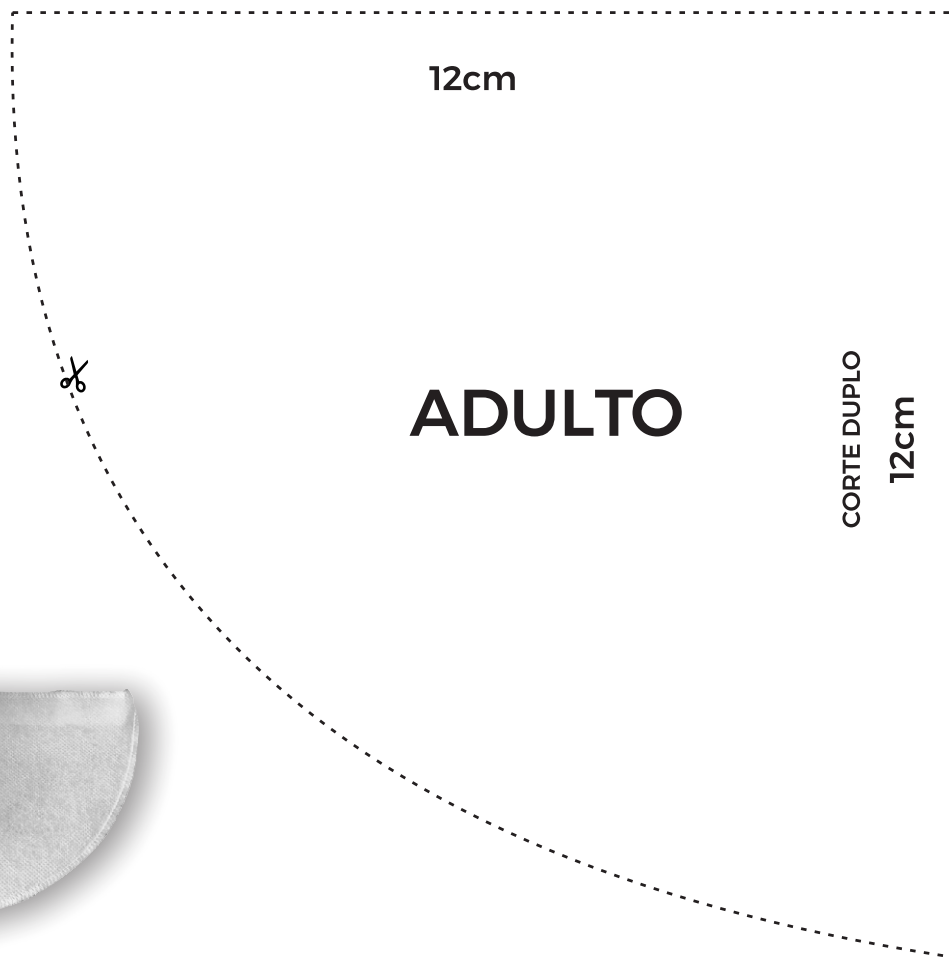

**AFASC**  
CRICIÚMA | SC

**MOLDE PARA  
CONFEÇÃO  
DE MÁSCARA**

**MATERIAIS**

01 tecido 12X24 cm

01 tira de 02x90 cm

Faça uma tira de  
02 x 90 cm